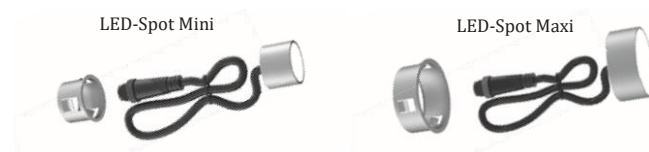

LED-Spot Mini/Maxi IP 67 24 V DC

Průměr: 34 mm (0,25 W/9 LED), 60 mm (0,5 W/18 LED)

Barva krytu: matná bílá