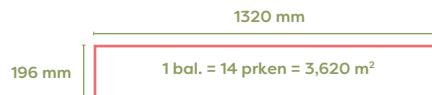

KOLEKCE

Záruka kvality od UNILIN

4V Drážka 2,5 / 0,55 mm Třída 33

vitality

VINYLOVÉ PODLAHY

SPOLEHLIVÉ
PODLAHY

NADČASOVÝ
DESIGN

ESSENTIAL

NAVRŽENO A VYROBENO V BELGII