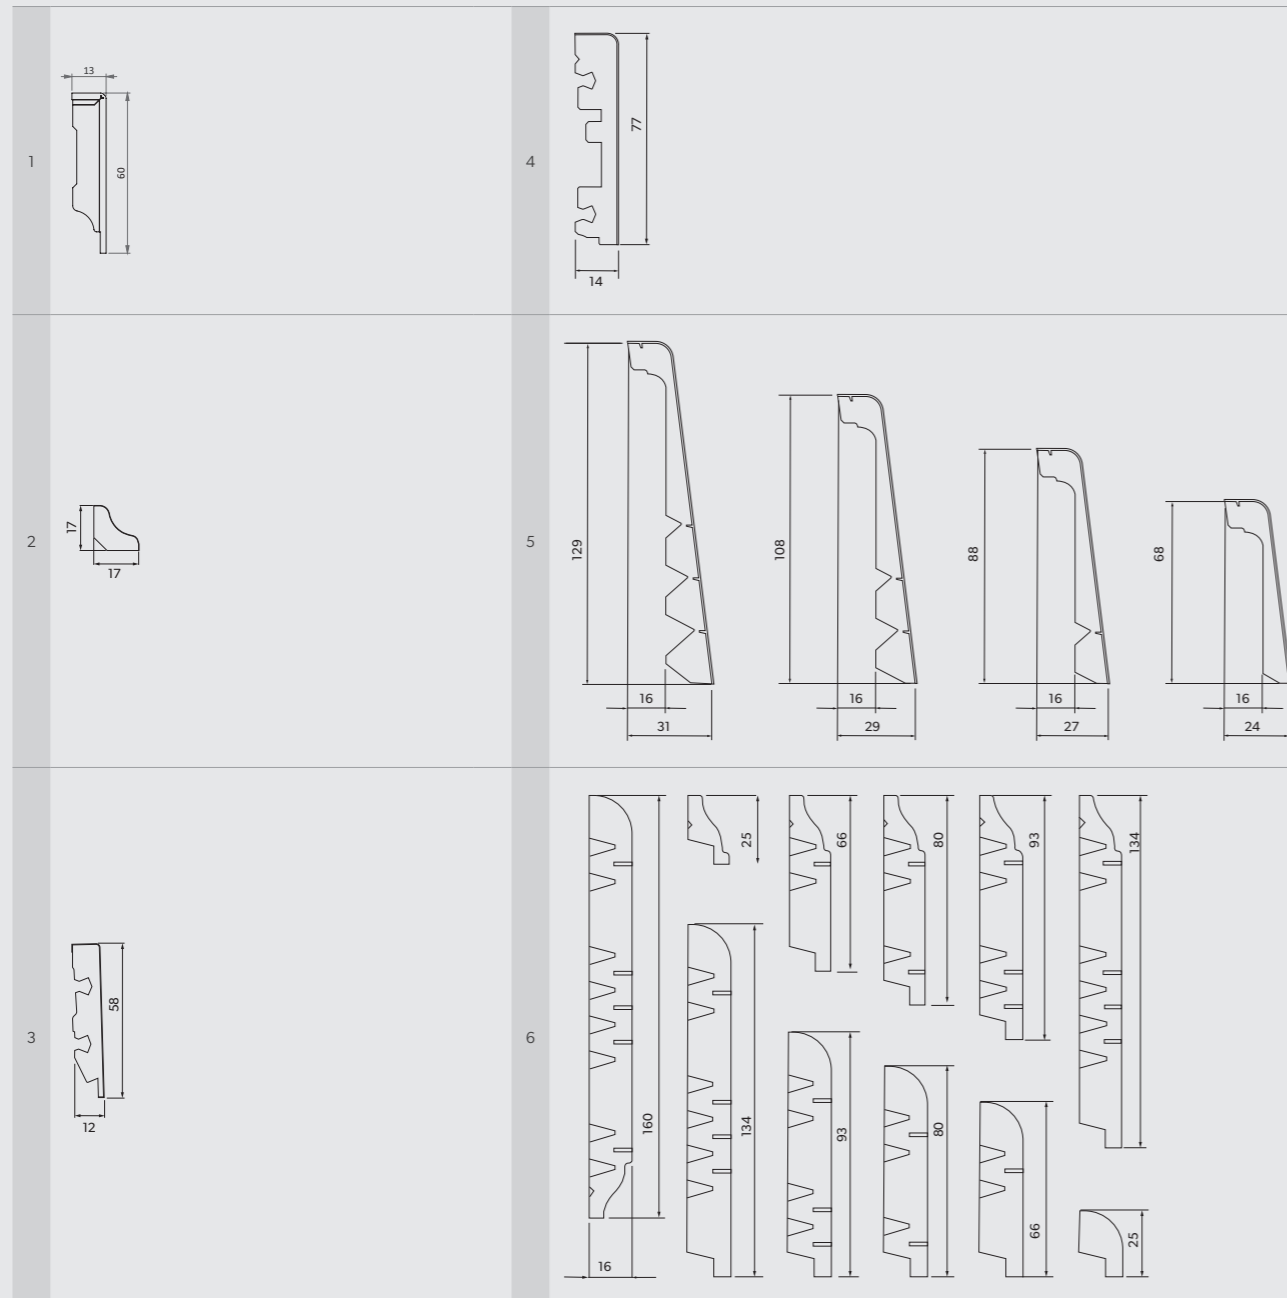

TECHNICKÉ VÝKRESY NAŠICH SOKLOVÝCH LIŠŤ S INFORMACEMI O TVARU A VELIKOSTI