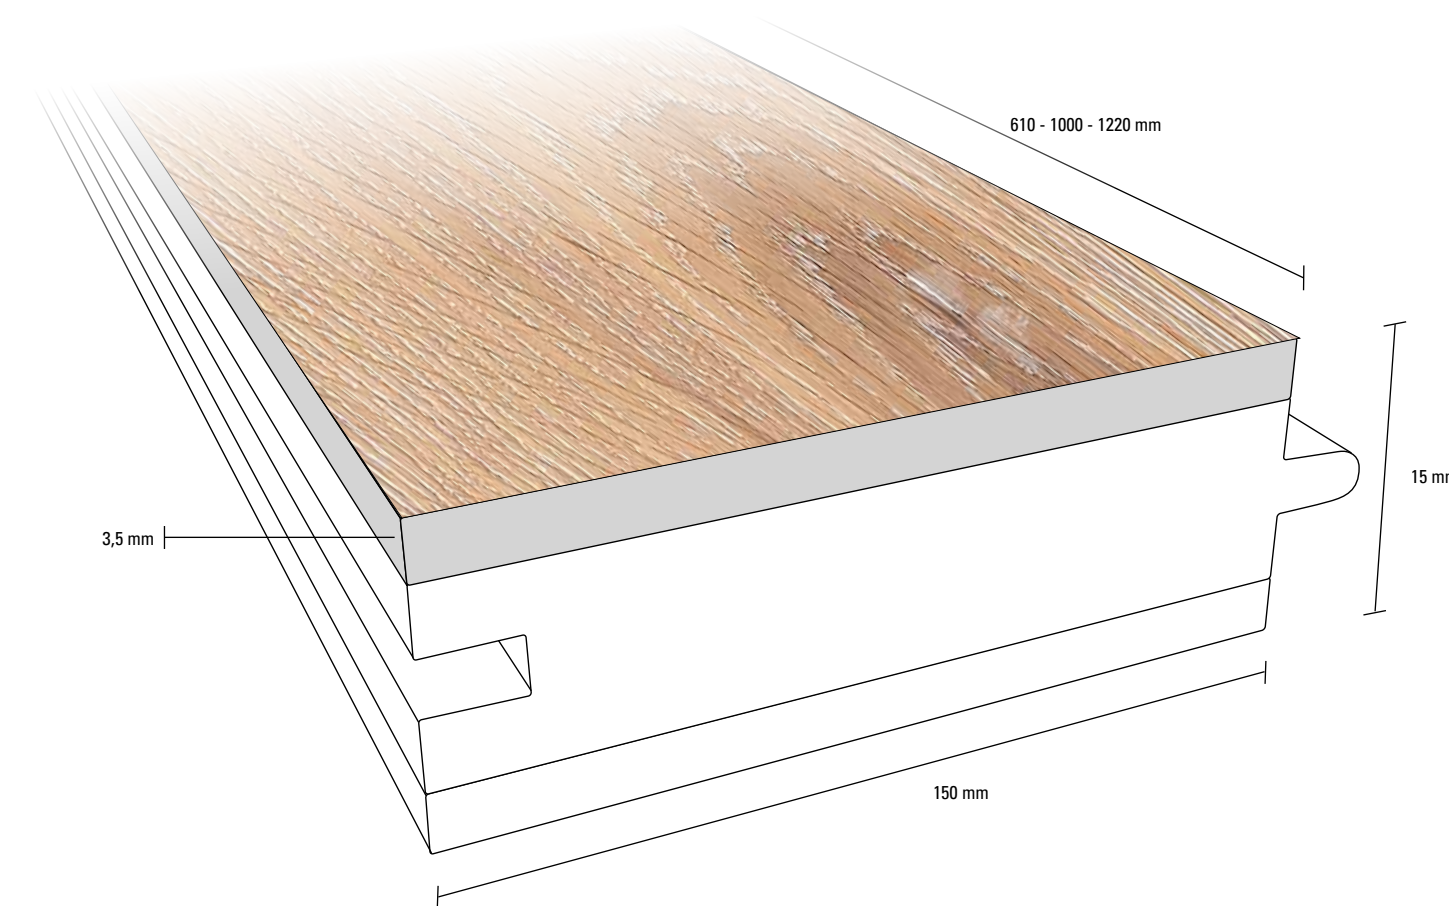

bas:c.150
PARQUETERIE BERRICHONNE

mé
moi
res

bas:c.150 Provence

Supporto / Support / Support / Trägerschicht / Soporte

Listellare controbilanciato / Counterbalanced crossed battens / Latté contrebalancé / Mehrschichtträger mit Gegenzug / De madera alistonada contrabalanceada